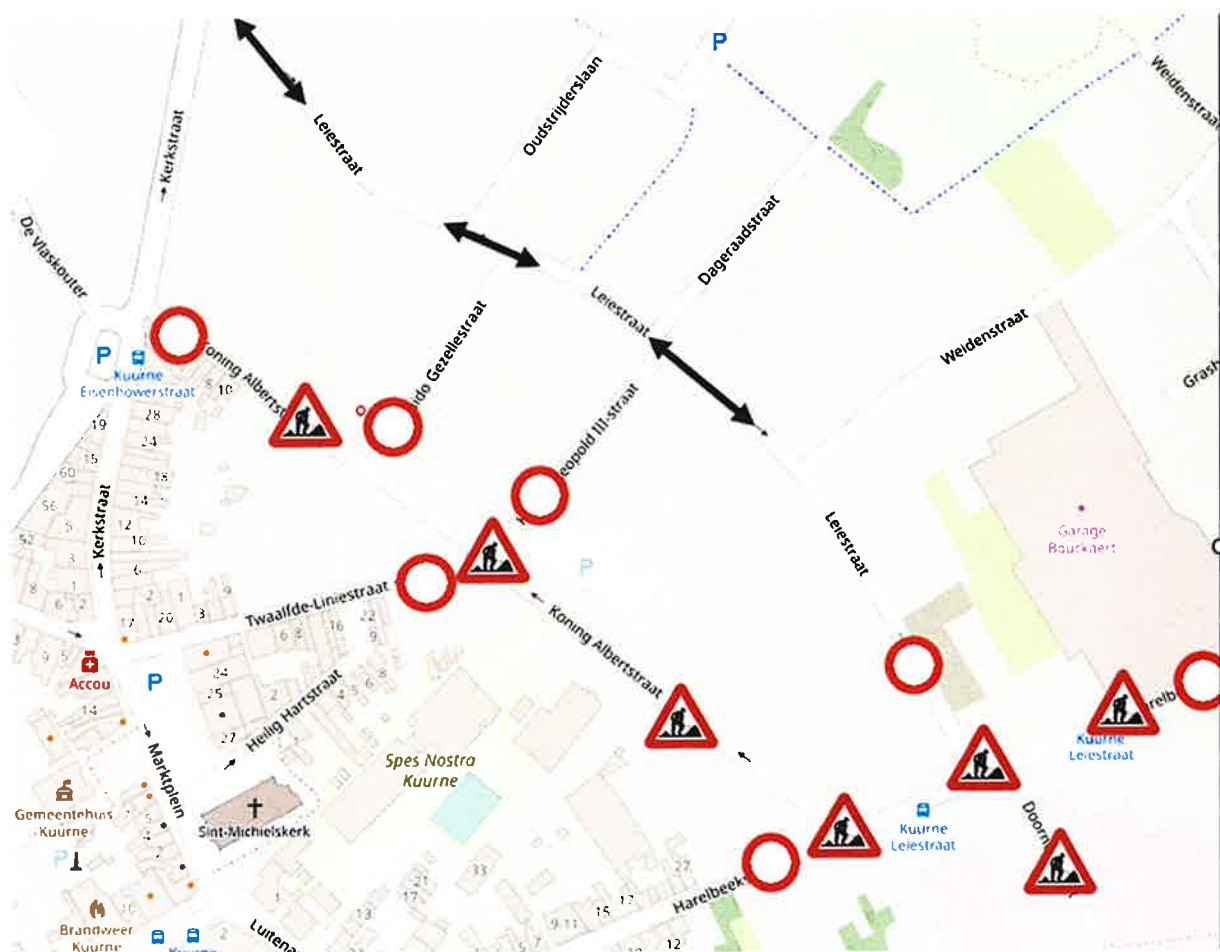

3 mei 2024

(Buurt)bewoners Twaalfde-Liniestraat, Koning Leopold III straat, Koning Albertstraat

## Centrumvernieuwing | Kruispunt Twaalfde-Liniestraat x Koning Leopoldstraat onderbroken vanaf 13 mei

Beste bewoner

Zoals eerder werd gecommuniceerd wordt er in mei gewerkt aan de verdere aanleg van het warmtenet en de watertoevoer.

**Hierdoor wordt het kruispunt Koning Albertstraat x Twaalfde-Liniestraat afgesloten voor alle verkeer vanaf maandag 13 mei 2024.**

Hierdoor wijzigt de verkeerssituatie in de **Leiestraat** van éénrichtingsverkeer naar **tweerichtingsverkeer** tot en met einde werken, vermoedelijk oktober 2024.